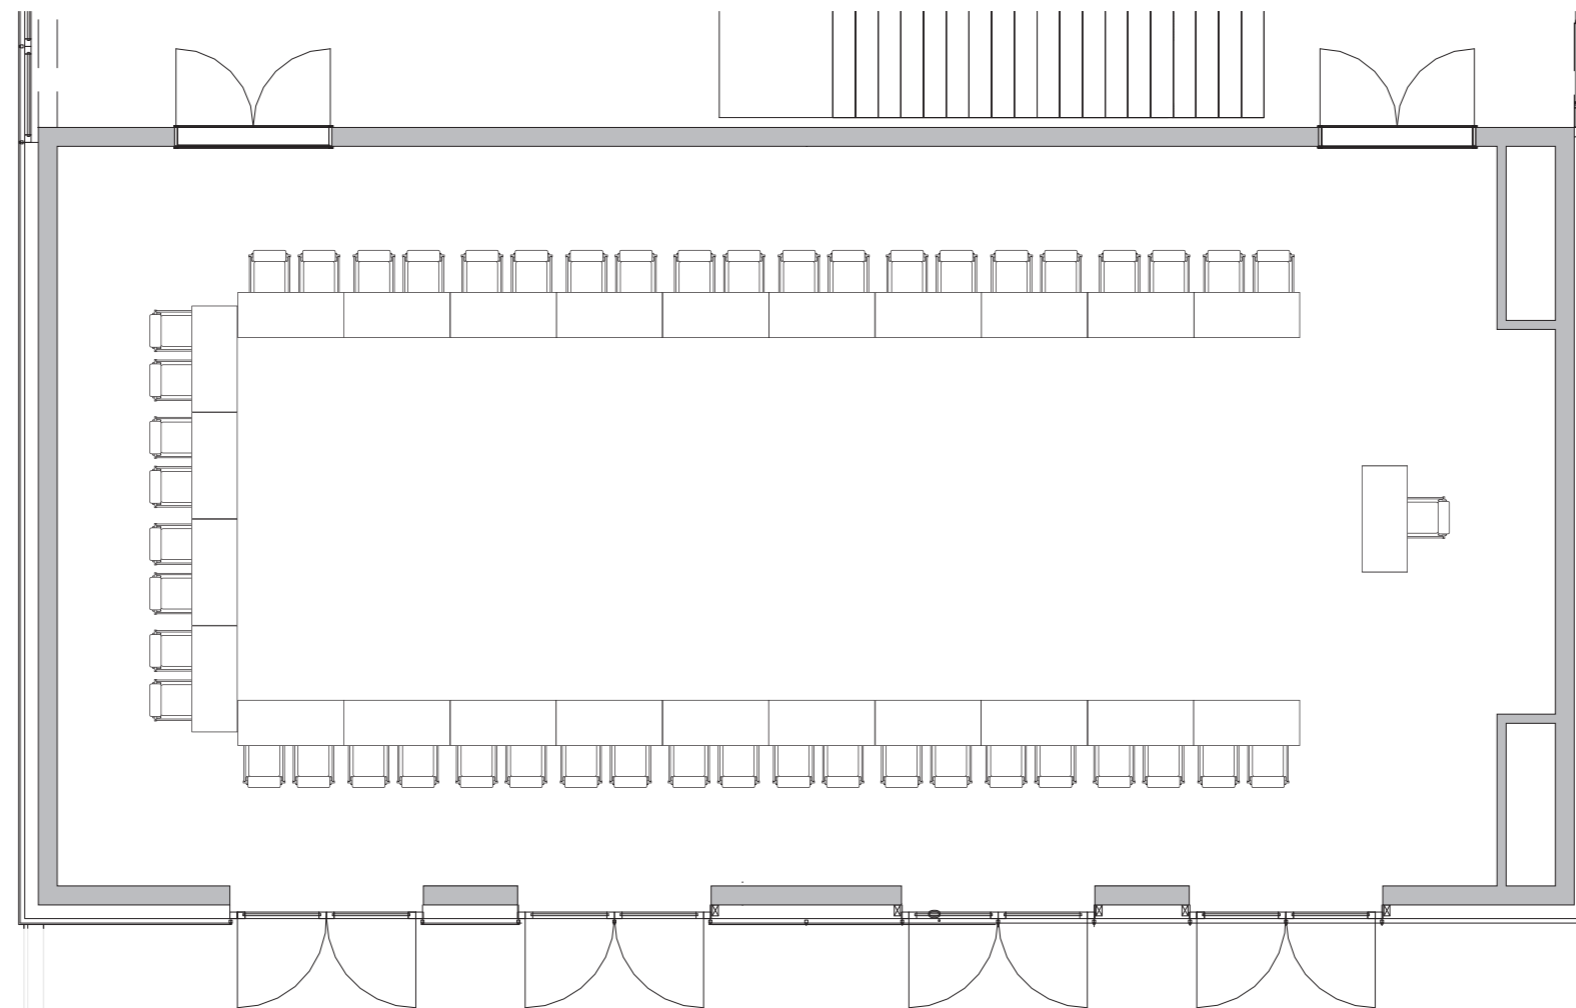

TERRASSE

Seminarraum „Mercur“ & „Saturn“ zusammen / Erdgeschoß

KINOBESTUHLUNG

Platz für 192 Personen

Ausstattung:

- 2x Beamer
- 2x Flipchart
- 1x TV-Rollwagen mit TV 60"
- Surround-Sound-Anlage
- 3x Mikrofon

TERRASSE

Seminarraum „Mercur“ & „Saturn“ zusammen / Erdgeschoß

BESTUHLUNG IN U-FORM

Platz für 48 Personen + Vortragenden

Ausstattung:

2x Beamer • 2x Flipchart • 1x TV-Rollwagen mit TV 60"

• Surround-Sound-Anlage • 3x Mikrofon • Rolläden •

dimmbares Licht

TERRASSE

Seminarraum „Merkur“ & „Saturn“ zusammen / Erdgeschoß

BESTUHLUNG GALA

Platz für 80 Personen

Ausstattung:

2x Beamer • 2x Flipchart • 1x TV-Rollwagen mit TV 60“
• Surround-Sound-Anlage • 3x Mikrofon • Rolläden •
dimmbares Licht

TERRASSE

Seminarraum „Merkur“ & „Saturn“ zusammen / Erdgeschoß

COCKTAIL- / STEHTISCHE

Platz für 92-115 Personen

Ausstattung:

2x Beamer • 2x Flipchart • 1x TV-Rollwagen mit TV 60“
• Surround-Sound-Anlage • 3x Mikrofon • Rolläden •
dimmbares Licht