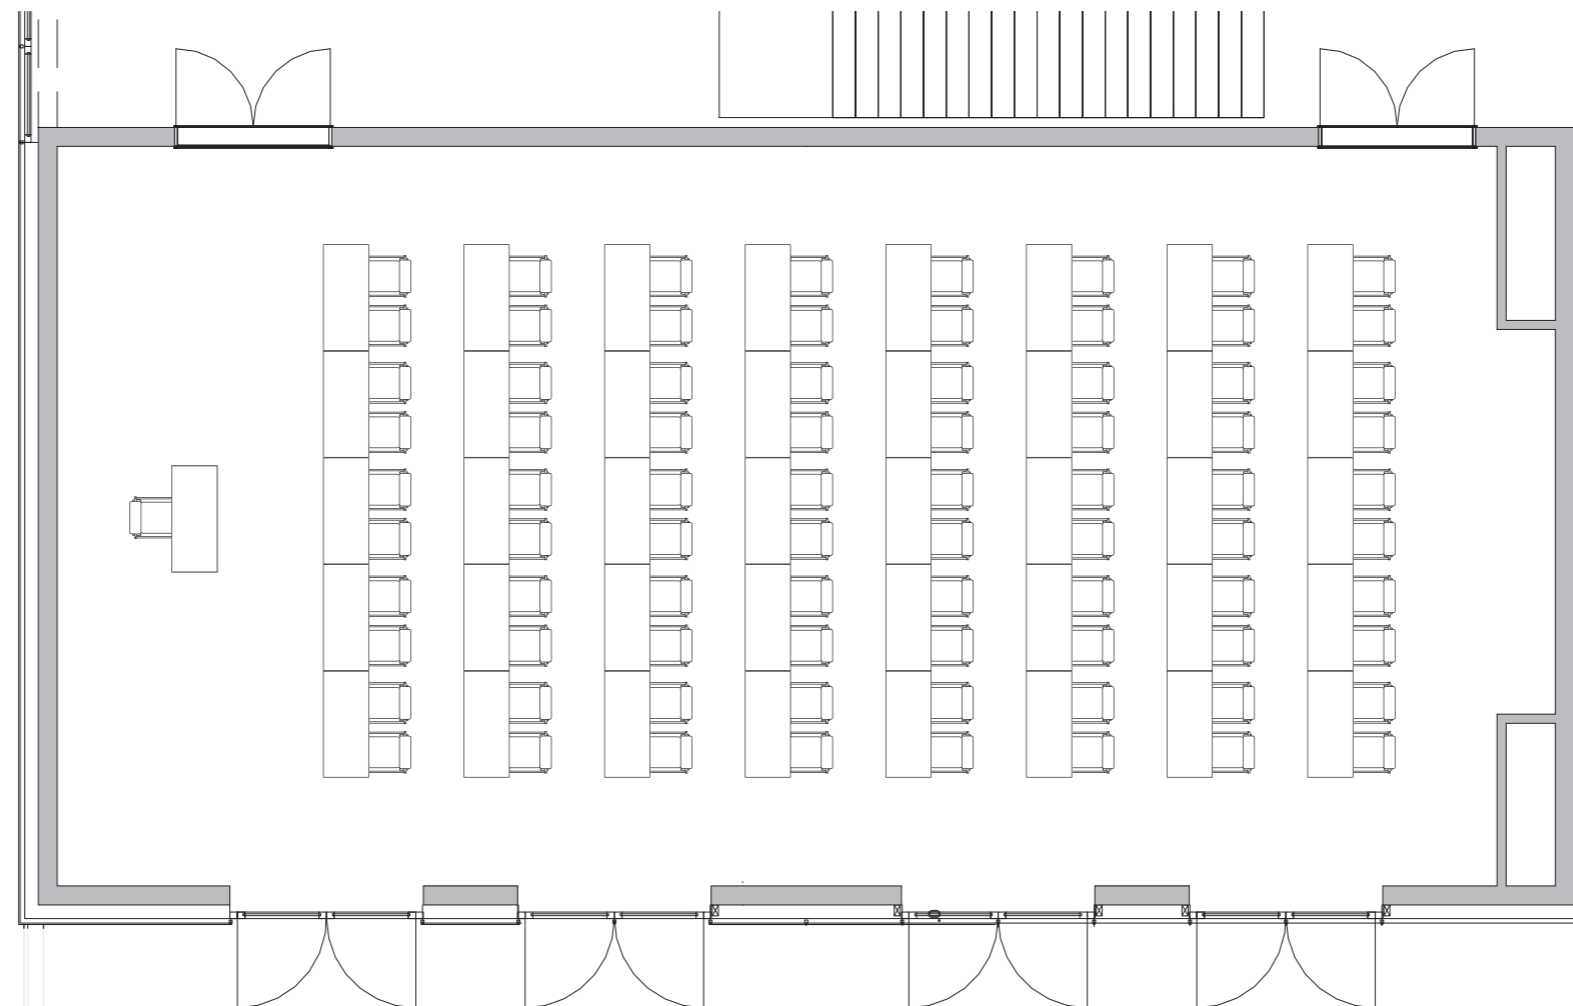

TERRASSE

Seminarraum „Mercur“ & „Saturn“ zusammen / Erdgeschoß

BESTUHLUNG IN U-FORM

Platz für 48 Personen + Vortragenden

Ausstattung:

2x Beamer • 2x Flipchart • 1x TV-Rollwagen mit TV 60"

• Surround-Sound-Anlage • 3x Mikrofon • Rolläden •

dimmbares Licht

TERRASSE

Seminarraum „Merkur“ & „Saturn“ zusammen / Erdgeschoß

BESTUHLUNG GALA

Platz für 80 Personen

Ausstattung:

2x Beamer • 2x Flipchart • 1x TV-Rollwagen mit TV 60“
• Surround-Sound-Anlage • 3x Mikrofon • Rolläden •
dimmbares Licht

TERRASSE

Seminarraum „Merkur“ & „Saturn“ zusammen / Erdgeschoß

COCKTAIL- / STEHTISCHE

Platz für 92-115 Personen

Ausstattung:

2x Beamer • 2x Flipchart • 1x TV-Rollwagen mit TV 60“
• Surround-Sound-Anlage • 3x Mikrofon • Rolläden •
dimmbares Licht

TERRASSE

Seminarraum „Mercur“ & „Saturn“ zusammen / Erdgeschoß

KONFERENZ I

Platz für 80 Personen + Vorsitzenden

Ausstattung:

2x Beamer • 2x Flipchart • 1x TV-Rollwagen mit TV 60“
• Surround-Sound-Anlage • 3x Mikrofon • Rolläden •
dimmbares Licht