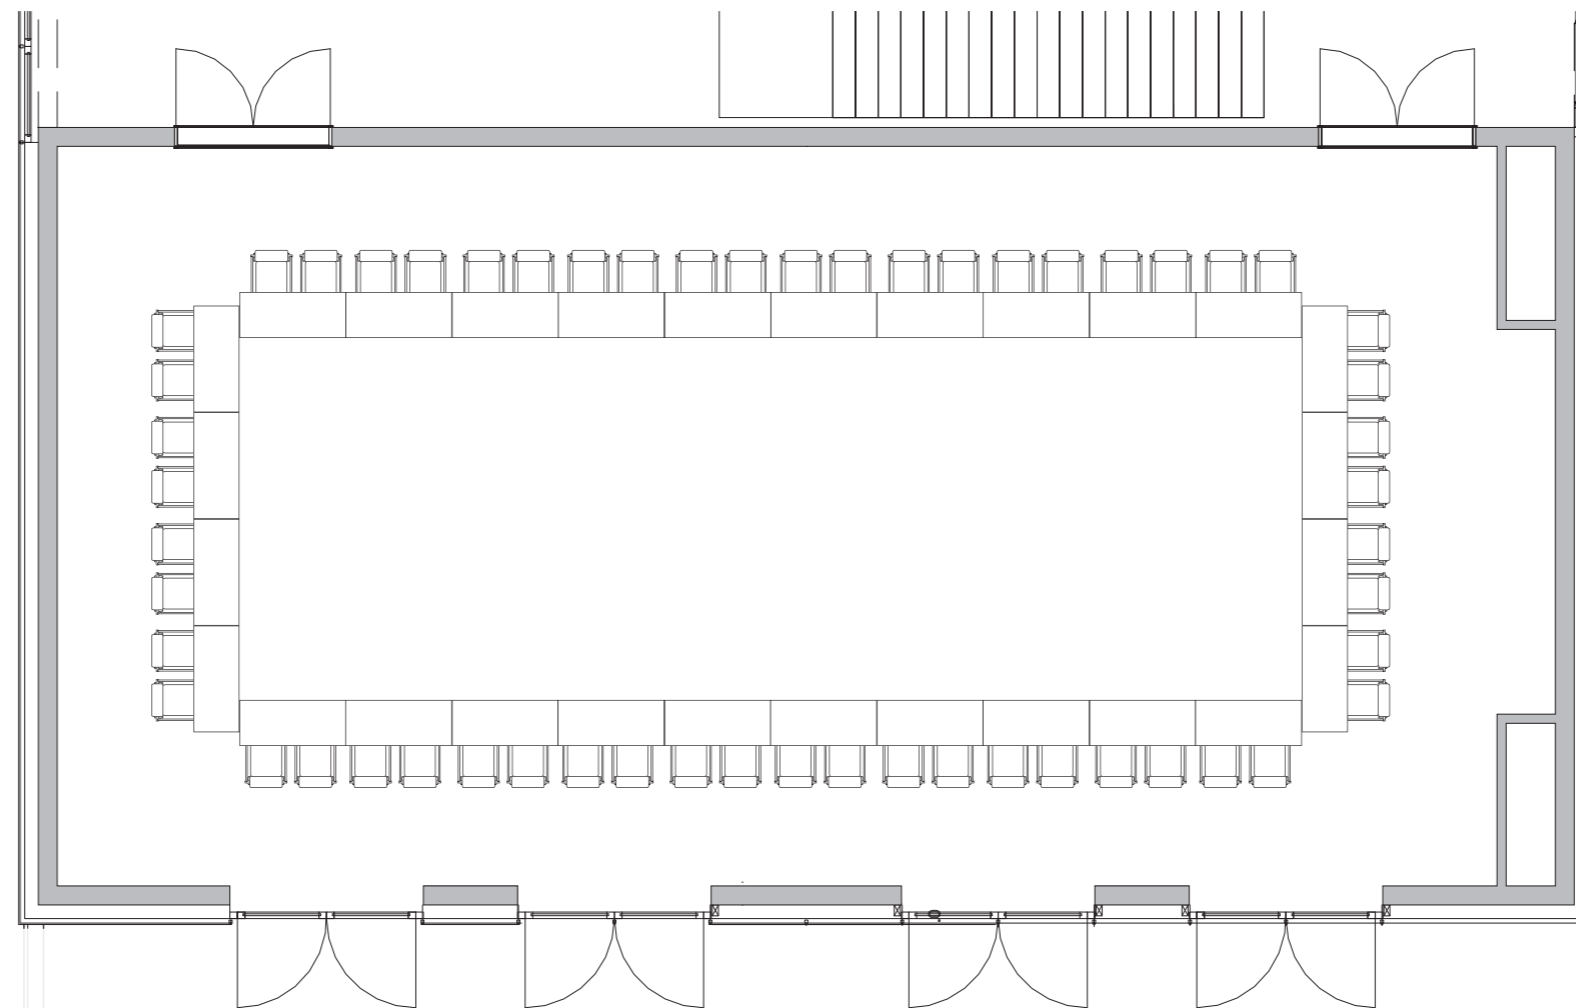

TERRASSE

Seminarraum „Mercur“ & „Saturn“ zusammen / Erdgeschoß

BESTUHLUNG IN U-FORM

Platz für 48 Personen + Vortragenden

Ausstattung:

2x Beamer • 2x Flipchart • 1x TV-Rollwagen mit TV 60"

• Surround-Sound-Anlage • 3x Mikrofon • Rolläden •

TERRASSE

Seminarraum „Merkur“ & „Saturn“ zusammen / Erdgeschoß

COCKTAIL- / STEHTISCHE

Platz für 92-115 Personen

Ausstattung:

2x Beamer • 2x Flipchart • 1x TV-Rollwagen mit TV 60“
• Surround-Sound-Anlage • 3x Mikrofon • Rolläden •
dimmbares Licht

TERRASSE

Seminarraum „Mercur“ & „Saturn“ zusammen / Erdgeschoß

KONFERENZ I

Platz für 80 Personen + Vorsitzenden

Ausstattung:

2x Beamer • 2x Flipchart • 1x TV-Rollwagen mit TV 60“
• Surround-Sound-Anlage • 3x Mikrofon • Rolläden •
dimmbares Licht

TERRASSE

Seminarraum „Merkur“ & „Saturn“ zusammen / Erdgeschoß

KONFERENZ II

Platz für 56 Personen

Ausstattung:

2x Beamer • 2x Flipchart • 1x TV-Rollwagen mit TV 60“
• Surround-Sound-Anlage • 3x Mikrofon • Rolläden •
dimmbares Licht