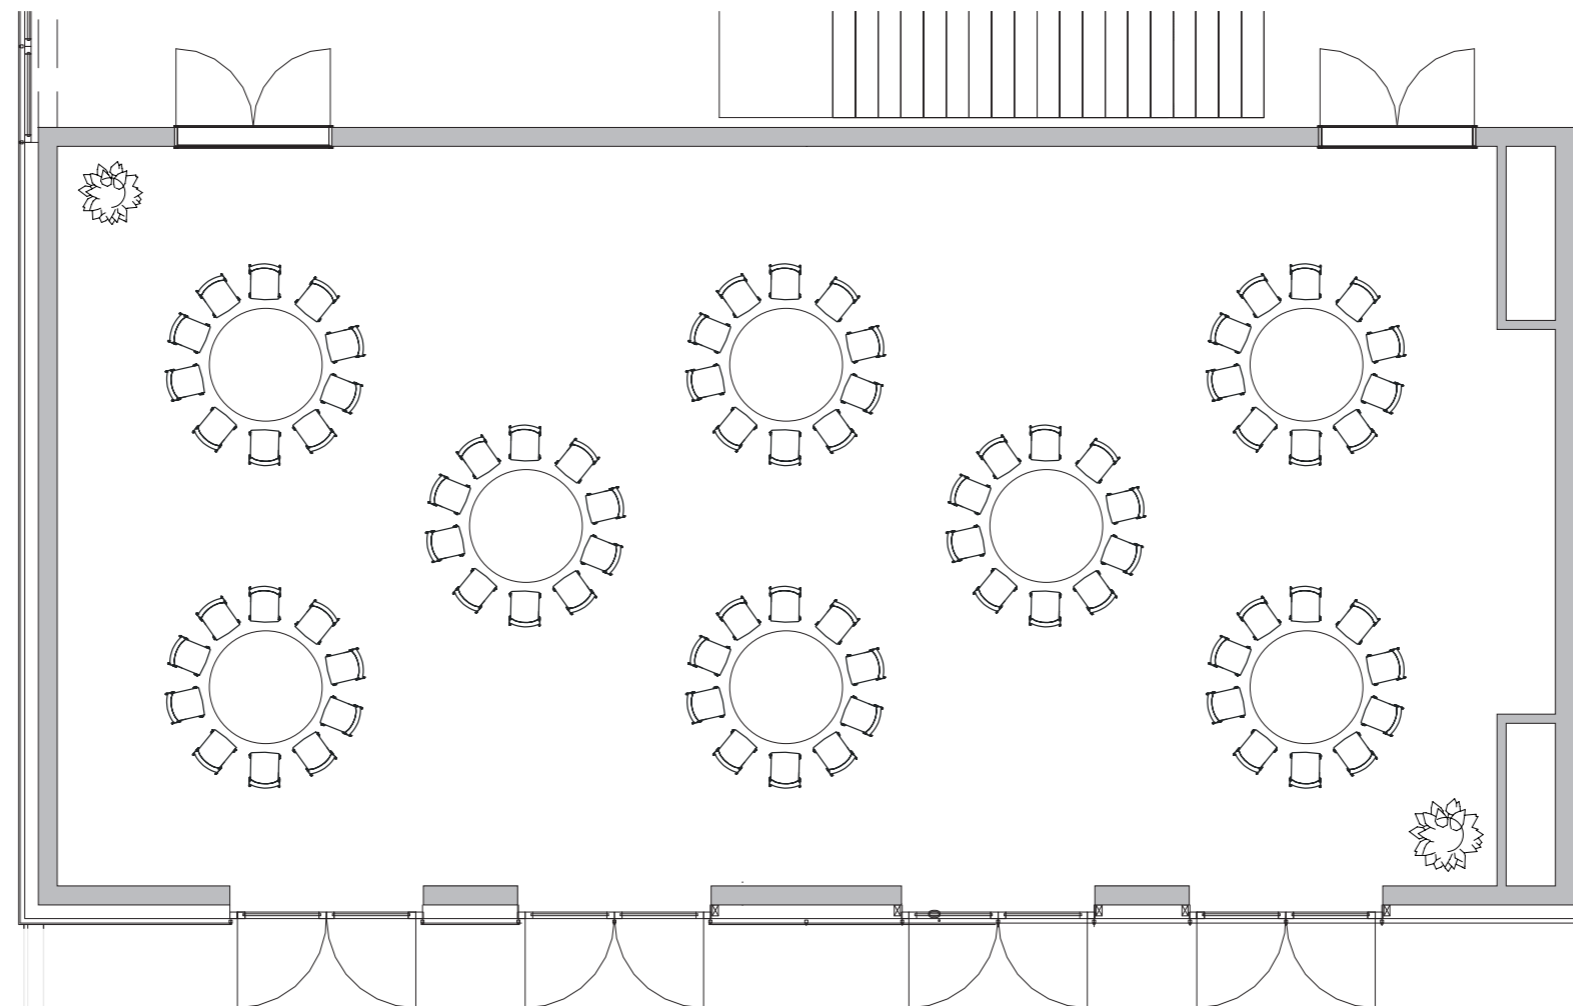

TERRASSE

Seminarraum „Mercur“ & „Saturn“ zusammen / Erdgeschoß

BESTUHLUNG IN U-FORM

Platz für 48 Personen + Vortragenden

Ausstattung:

2x Beamer • 2x Flipchart • 1x TV-Rollwagen mit TV 60"

• Surround-Sound-Anlage • 3x Mikrofon • Rolläden •

dimmbares Licht

TERRASSE

Seminarraum „Merkur“ & „Saturn“ zusammen / Erdgeschoß

BESTUHLUNG GALA

Platz für 80 Personen

Ausstattung:

2x Beamer • 2x Flipchart • 1x TV-Rollwagen mit TV 60“
• Surround-Sound-Anlage • 3x Mikrofon • Rolläden •
dimmbares Licht

TERRASSE

Seminarraum „Merkur“ & „Saturn“ zusammen / Erdgeschoß

COCKTAIL- / STEHTISCHE

Platz für 92-115 Personen

Ausstattung:

2x Beamer • 2x Flipchart • 1x TV-Rollwagen mit TV 60“
• Surround-Sound-Anlage • 3x Mikrofon • Rolläden •
dimmbares Licht

TERRASSE

Seminarraum „Mercur“ & „Saturn“ zusammen / Erdgeschoß

KONFERENZ I

Platz für 80 Personen + Vorsitzenden

Ausstattung:

2x Beamer • 2x Flipchart • 1x TV-Rollwagen mit TV 60“
• Surround-Sound-Anlage • 3x Mikrofon • Rolläden •
dimmbares Licht