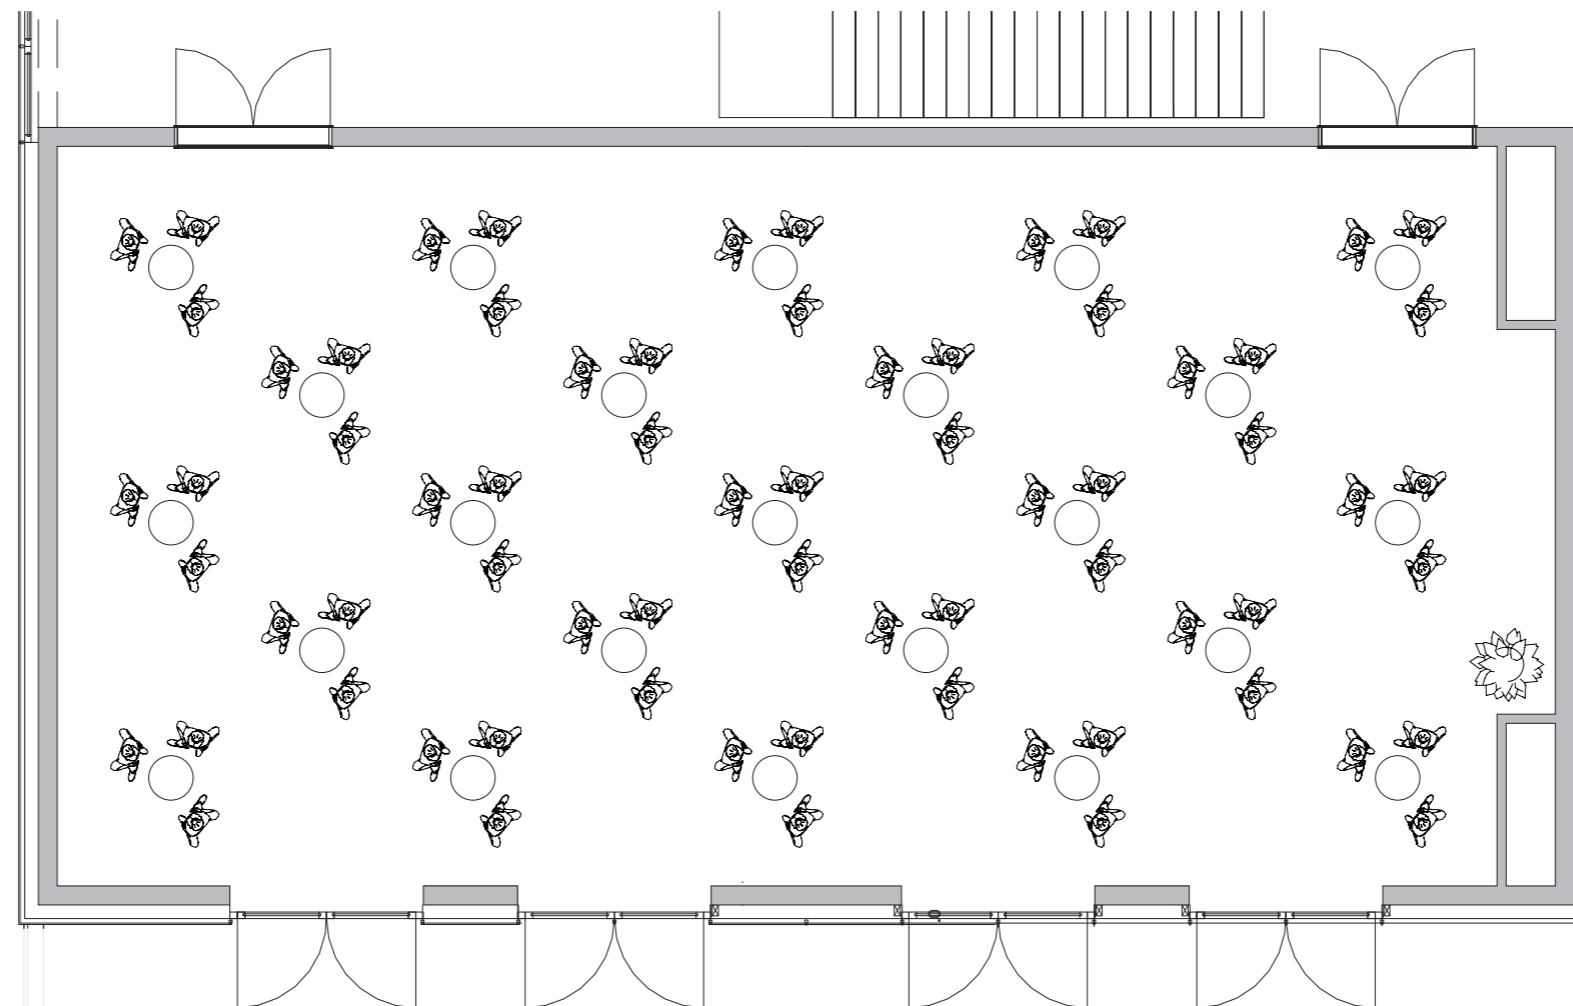

TERRASSE

Seminarraum „Mercur“ & „Saturn“ zusammen / Erdgeschoß

BESTUHLUNG IN U-FORM

Platz für 48 Personen + Vortragenden

Ausstattung:

2x Beamer • 2x Flipchart • 1x TV-Rollwagen mit TV 60"

• Surround-Sound-Anlage • 3x Mikrofon • Rolläden •

dimmbares Licht

TERRASSE

Seminarraum „Merkur“ & „Saturn“ zusammen / Erdgeschoß

BESTUHLUNG GALA

Platz für 80 Personen

Ausstattung:

2x Beamer • 2x Flipchart • 1x TV-Rollwagen mit TV 60“
• Surround-Sound-Anlage • 3x Mikrofon • Rolläden •
dimmbares Licht

TERRASSE

Seminarraum „Merkur“ & „Saturn“ zusammen / Erdgeschoß

COCKTAIL- / STEHTISCHE

Platz für 92-115 Personen

Ausstattung:

2x Beamer • 2x Flipchart • 1x TV-Rollwagen mit TV 60“
• Surround-Sound-Anlage • 3x Mikrofon • Rolläden •
dimmbares Licht

TERRASSE

Seminarraum „Mercur“ & „Saturn“ zusammen / Erdgeschoß

KONFERENZ I

Platz für 80 Personen + Vorsitzenden

Ausstattung:

2x Beamer • 2x Flipchart • 1x TV-Rollwagen mit TV 60“
• Surround-Sound-Anlage • 3x Mikrofon • Rolläden •
dimmbares Licht